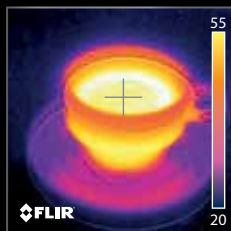

	FLIR E4	FLIR E5	FLIR E6	FLIR E8
Resolutie (pixels)	80 x 60	120 x 90	160 x 120	320 x 240
temperatuurverschillen detecteren	< 0.15 °C	< 0.10 °C	< 0.06 °C	< 0.06 °C
MSX®	X	X	X	X
FLIR Tools	X	X	X	X
Visuele camera	X	X	X	X
Picture in Picture			X	X
Kleuralarm			X	X

## FLIR Tools

FLIR Tools is makkelijk te gebruiken software die gratis wordt geleverd en gebruikt kan worden met elke FLIR Ex-serie warmtebeeldcamera.

*Met FLIR Tools kan je eenvoudig uitgebreide rapporten produceren over je bevindingen voor je klant of management. Voor de meer veeleisende gebruiker is FLIR Tools + beschikbaar.*

## Zo werkt warmtebeeldtechnologie

Afbeelding van een kopje koffie. De afbeelding laat niet zien of de koffie warm of koud is.

Warmtebeeld van een kop koffie, waaruit blijkt dat de koffie 45,3 °C is.

FLIR warmtebeeldcamera's: